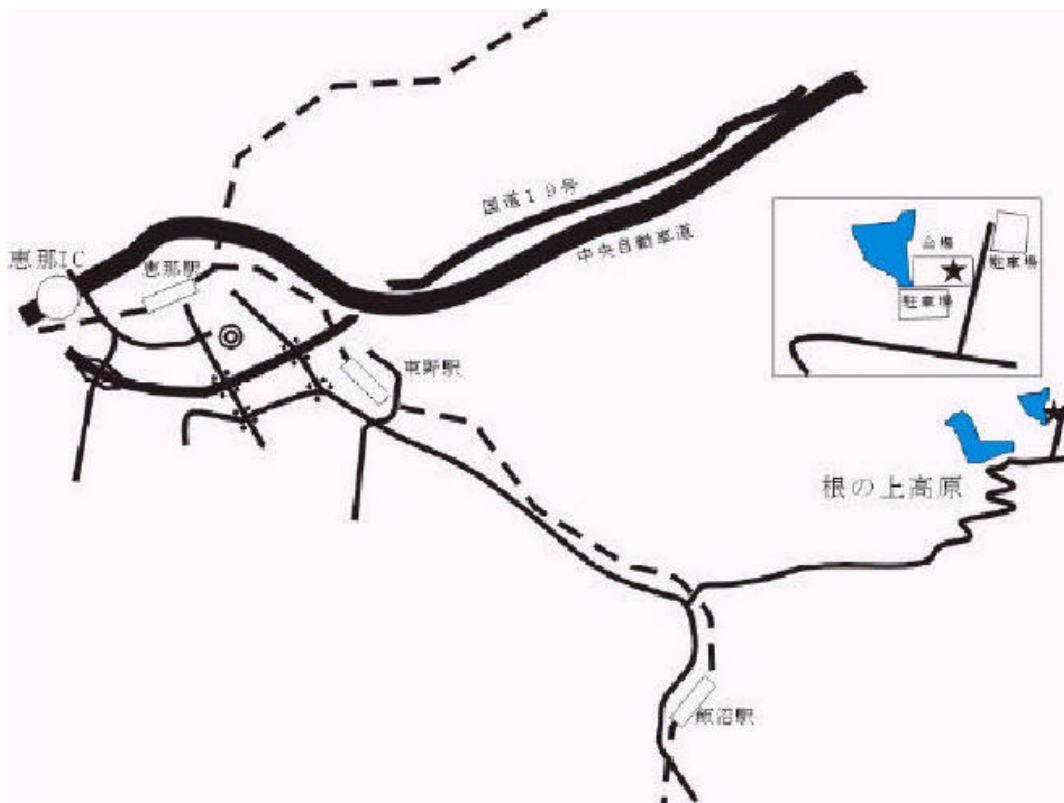

オリエンテーリングクラブルーパー

交通

【自家用車の場合】

- ・中央自動車道「恵那IC」より約30分
恵那IC から国道19号を経て、「正家」交差点（国道257号の分岐）を右折、その先の信号を左折。突き当りを右折して3kmほど先のY字路を左折します。しばらく行くと急なヘアピンカーブが連続し、保古の湖を左手に見つつ進むと根の上湖畔広場への分岐が左にあります。湖畔広場手前を左折すると駐車場があります。中央自動車道は、上下ともピーク時には相当の渋滞が予測されます。時間に余裕を持ってお越しください。

【自家用車以外の場合】

- ・JR中央本線「恵那」駅よりタクシーで約30分
- ・明知鉄道「飯沼」駅より徒歩7km

根の上高原つつじまつり

5月3日～5日までの間、大会の舞台ともなる根の上高原一帯では、「つつじまつり」が開催され、さまざまなイベントが開催されます。ぜひ、オリエンテーリング参加の前後にお楽しみ下さい。

「つつじまつり」についての問い合わせ先：

根の上高原観光保勝会 (0573) 66-7773 <http://www.enat.org/~nenoway/>

競技方法

< 競技形式 > ポイント・オリエンテーリング

(MA/WA/MB/WBクラスはemit、チャレンジ/グループクラスはパンチ台使用)

< 使用地図 > 「根の上高原」縮尺1:10,000 等高線間隔5m 走行可能度4段階表示 (ISOM2000準拠)

(2000年OLCルーパー作成) 2006年修正済み

コース距離・予想優勝タイム

< 個人 >

男子上級 (MA) 距離4.8km 登距離280m ・ 45分