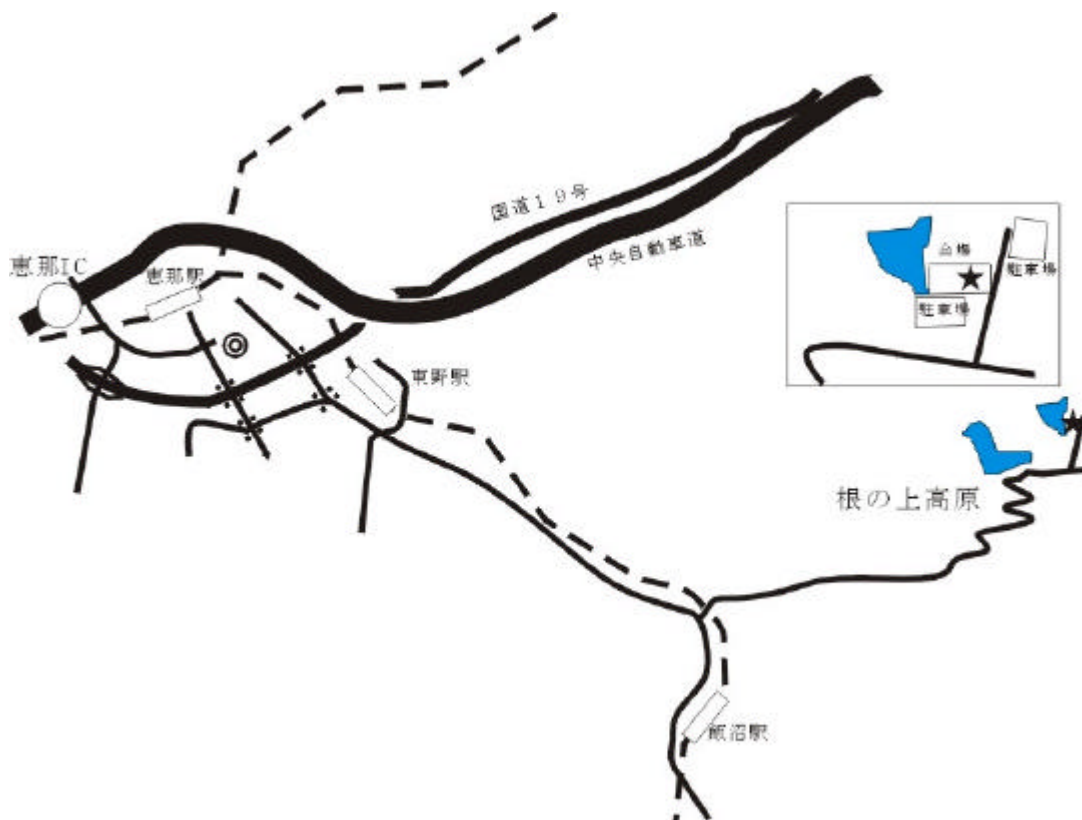

第10回 根の上高原つつじまつり オリエンテーリング大会

～ O L C ルーパー 30 周年記念～

プログラム

開催日： 2004（平成16）年5月3日（祝・月）（荒天中止）

開催場所： 岐阜県中津川市、恵那市

集合場所： 根の上高原根の上湖湖畔広場（芝生園）

主催： 根の上高原観光保勝会

主管： オリエンテーリングクラブルーパー

ご挨拶

この度は「根の上高原つつじまつりオリエンテーリング大会」にご参加頂き、ありがとうございます。本大会は毎年、根の上高原で行われている「つつじまつり」のイベントの一環として行われているものです。本オリエンテーリング大会のほかにもイベントが開催されますので、ぜひともご参加ください。

オリエンテーリングクラブルーパー

交通

< 自家用車の場合 >

- ・ 中央自動車道「恵那 I C」より約 30 分

恵那 I C から国道 19 号を経て、「正家」交差点（国道 257 号の分岐）を右折、その先の信号を左折。突き当りを右折して 3 k m ほど先の y 字路を左折します。しばらく行くと急なヘアピンカーブが連続し、保古の湖を左手に見つつ進むと根の上湖畔広場への分岐が左にあります。湖畔広場手前を左折すると駐車場があります。

中央自動車道は、上下ともピーク時には相当の渋滞が予測されます。

時間に余裕を持ってお越しください。

< 自家用車以外の場合 >

- ・ J R 中央本線「恵那」駅よりタクシーで約 30 分
- ・ 明知鉄道「飯沼」駅より徒歩 7 k m

競技方法

<競技形式> ポイント・オリエンテーリング（パンチ台使用）

<使用地図> 「根の上高原」 縮尺 1:10,000 等高線間隔 5 m 通行可能度 4 段階
（2000年OLCルーパー作成）