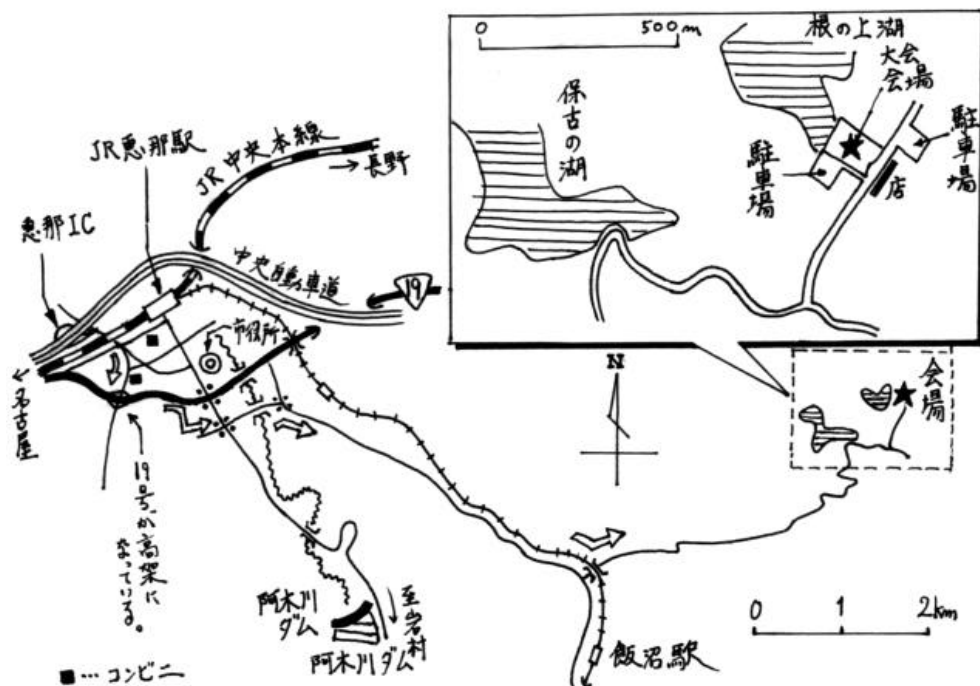

# 根の上高原つつじまつり オリエンテーリング大会

## プログラム

開催日 : 2000年(平成12年)5月3日(水)(荒天中止)  
 開催場所 : 岐阜県中津川市、恵那市 根の上高原  
 集合場所 : 根の上高原 根の上湖 湖畔広場  
 主催 : 根の上高原観光保勝会  
 主管 : オリエンテーリングクラブルーパー

ご挨拶 江崎 保夫(OLCルーパー)

この度は「根の上高原つつじまつりオリエンテーリング大会」にご参加いただき、ありがとうございます。本大会は毎年根の上高原で行われている「つつじまつり」のイベントの一環として行われているもので、今回で6回目となります。特に今年は根の上高原O-ビレッジと題し、当大会を始めとして様々なオリエンテーリング大会が企画されております。ぜひ多くの大会に参加し、楽しいゴールデンウィークをお過ごし下さい。