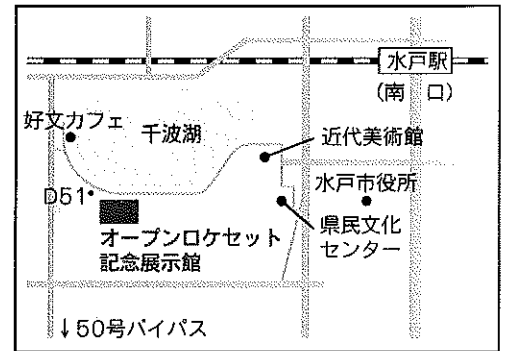

六角堂復興支援企画展

天心・六角堂復興パネル展

六角堂復興支援パネル展示
六角堂復興映像コーナー
六角堂実物大模型展示
茨城県北ジオパークパネル展示
映画『天心』PRパネル展

主催 『桜田門外ノ変』映画化支援の会
共催 茨城大学「天心・六角堂復興プロジェクト」
映画『天心』製作委員会
後援 北茨城市・北茨城市観光協会

平成24年

1月21日(土) ~ 3月31日(土)

開催時間 9:00~17:00 (入場受付終了16:00)

※特別イベント開催時は変更となる場合がございます。
雨天開催(荒天時は中止となる場合もございます)

入場料 一般:大人(中学生以上) 800円
小学生 500円 小学生未満 無料
都合により料金改定となる場合がございます。

【特別割引のご案内】

このチラシをご持参の方は、下記の通り割引料金でご入場いただけます。
一般 300円 小学生 200円

※ご入場の際、チケット売場窓口はこのチラシをご提示下さい。
・1枚につき5名様まで有効です。他の割引との併用は致しかねます。
・平成24年3月31日(土)までお使いいただけます。

会場/お問合せ 『桜田門外ノ変』オープンロケセット・記念展示館

住所 茨城県水戸市千波町3080
TEL 029-244-3941 / FAX 029-303-0310
E-mail info@mitoppo.jp
URL http://mitoppo.jp/

「天心・六角堂復興パネル展」の展示物は、茨城大学「天心・六角堂復興プロジェクト」より、無償でお借受けしております。入場料金は、当施設の維持管理、運営のために充当させていただきます。ご了承のほど、よろしくお願い申し上げます。

映画『天心』製作委員会

桜田門外ノ変 ロケセット

検索