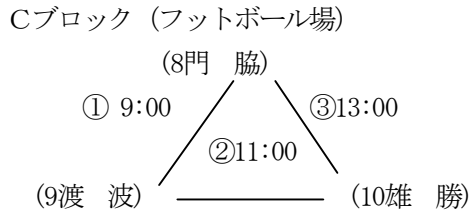

平成22年度

第27回春季石巻地区中学校サッカー大会組み合わせ

※ 顧問会 (抽選会) にて決定

<予選リーグ>

※ シード枠は、1 (第1シード) , 5 (第4シード) , 8 (第3シード) , 11 (第2シード) とする。

<決勝トーナメント>

予選リーグ

番号	時間	A組 (ふれあいA)	B組 (ふれあいB)	C組 (フットボール場)	D組 (フットボール場)
①	9:00	(河南東) - (山下)		(門脇) - (渡波)	
②	10:00		(住吉) - (蛇田)		(女川一) - (青葉)
③	11:00	(矢本一) - (矢本二)		(渡波) - (雄勝)	
④	12:00		(蛇田) - (湊)		(青葉) - (万石浦)
⑤	13:00	(河南東) - (矢本一)		(雄勝) - (門脇)	
⑥	14:00		(湊) - (住吉)		(万石浦) - (女川一)
⑦	15:00	(山下) - (矢本二)			

A組 (ふれあいA)

	河南東	山下	矢本一	矢本二	勝ち	負け	分け	勝点	直対	得失	総得	順位
河南東		6-0	8-0		2	0	0	6				1
山下	0-6			3-3	0	1	1	1				3
矢本一	0-8			1-2	0	2	0	0				4
矢本二		3-3	2-1		1	0	1	4				2

B組 (ふれあいB)

	住吉	蛇田	湊	勝ち	負け	分け	勝点	直対	得失	総得	順位
住吉		7-1	3-1	2	0	0	6				1
蛇田	1-7		0-2	0	2	0	0				3
湊	1-3	2-0		1	1	0	3				2