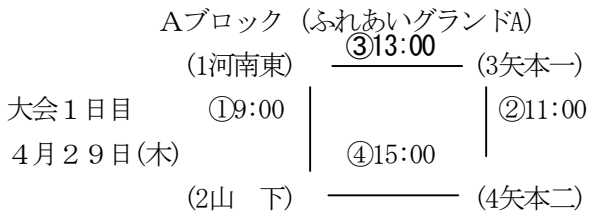

平成22年度

第27回春季石巻地区中学校サッカー大会組み合わせ

※ 顧問会 (抽選会) にて決定

<予選リーグ>

※ シード枠は、1 (第1シード) , 5 (第4シード) , 8 (第3シード) , 11 (第2シード) とする。

<決勝トーナメント>

予選リーグ

番号	時間	A組 (ふれあいA)	B組 (ふれあいB)	C組 (フットボール場)	D組 (フットボール場)
①	9:00	(河南東) - (山下)		(門脇) - (渡波)	
②	10:00		(住吉) - (蛇田)		(女川一) - (青葉)
③	11:00	(矢本一) - (矢本二)		(渡波) - (雄勝)	
④	12:00		(蛇田) - (湊)		(青葉) - (万石浦)
⑤	13:00	(河南東) - (矢本一)		(雄勝) - (門脇)	
⑥	14:00		(湊) - (住吉)		(万石浦) - (女川一)
⑦	15:00	(山下) - (矢本二)			

A組 (ふれあいA)

	河南東	山下	矢本一	矢本二	勝ち	負け	分け	勝点	直対	得失	総得	順位
河南東		6-0	8-0		2	0	0	6				1
山下	0-6			3-3	0	1	1	1				3
矢本一	0-8			1-2	0	2	0	0				4
矢本二		3-3	2-1		1	0	1	4				2

B組 (ふれあいB)

	住吉	蛇田	湊	勝ち	負け	分け	勝点	直対	得失	総得	順位
住吉		7-1	3-1	2	0	0	6				1
蛇田	1-7		0-2	0	2	0	0				3
湊	1-3	2-0		1	1	0	3				2