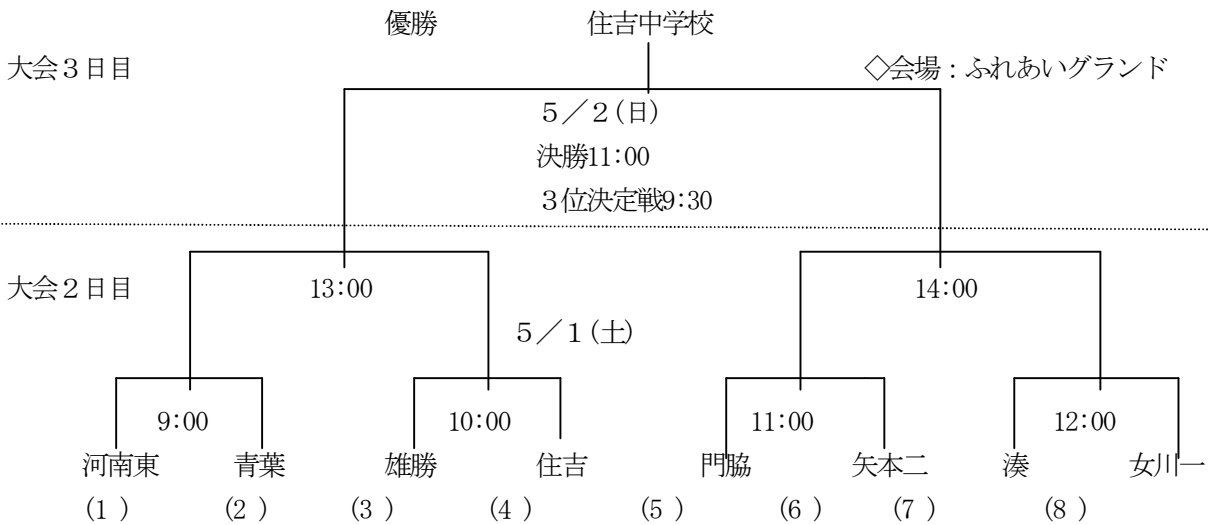

平成22年度

第27回春季石巻地区中学校サッカー大会組み合わせ

※ 顧問会 (抽選会) にて決定

<予選リーグ>

※ シード枠は、1 (第1シード) , 5 (第4シード) , 8 (第3シード) , 11 (第2シード) とする。

<決勝トーナメント>

予選リーグ

番号	時間	A組 (ふれあいA)	B組 (ふれあいB)	C組 (フットボール場)	D組 (フットボール場)
①	9:00	(河南東) - (山下)		(門脇) - (渡波)	
②	10:00		(住吉) - (蛇田)		(女川一) - (青葉)
③	11:00	(矢本一) - (矢本二)		(渡波) - (雄勝)	
④	12:00		(蛇田) - (湊)		(青葉) - (万石浦)
⑤	13:00	(河南東) - (矢本一)		(雄勝) - (門脇)	
⑥	14:00		(湊) - (住吉)		(万石浦) - (女川一)
⑦	15:00	(山下) - (矢本二)			

A組 (ふれあいA)

	河南東	山下	矢本一	矢本二	勝ち	負け	分け	勝点	直対	得失	総得	順位
河南東		6-0	8-0		2	0	0	6				1
山下	0-6			3-3	0	1	1	1				3
矢本一	0-8			1-2	0	2	0	0				4
矢本二		3-3	2-1		1	0	1	4				2

B組 (ふれあいB)

	住吉	蛇田	湊	勝ち	負け	分け	勝点	直対	得失	総得	順位
住吉		7-1	3-1	2	0	0	6				1
蛇田	1-7		0-2	0	2	0	0				3
湊	1-3	2-0		1	1	0	3				2