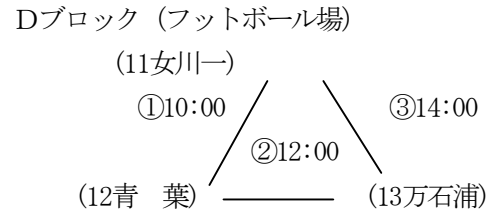

平成22年度

第27回春季石巻地区中学校サッカー大会組み合わせ

※ 顧問会 (抽選会) にて決定

<予選リーグ>

※ シード枠は、1 (第1シード) , 5 (第4シード) , 8 (第3シード) , 11 (第2シード) とする。

<決勝トーナメント>

予選リーグ

番号	時間	A組 (ふれあいA)	B組 (ふれあいB)	C組 (フットボール場)	D組 (フットボール場)
①	9:00	(河南東) - (山下)		(門脇) - (渡波)	
②	10:00		(住吉) - (蛇田)		(女川一) - (青葉)
③	11:00	(矢本一) - (矢本二)		(渡波) - (雄勝)	
④	12:00		(蛇田) - (湊)		(青葉) - (万石浦)
⑤	13:00	(河南東) - (矢本一)		(雄勝) - (門脇)	
⑥	14:00		(湊) - (住吉)		(万石浦) - (女川一)
⑦	15:00	(山下) - (矢本二)			

A組 (ふれあいA)

	河南東	山下	矢本一	矢本二	勝ち	負け	分け	勝点	直対	得失	総得	順位
河南東		6-0	8-0		2	0	0	6				1
山下	0-6			3-3	0	1	1	1				3
矢本一	0-8			1-2	0	2	0	0				4
矢本二		3-3	2-1		1	0	1	4				2

B組 (ふれあいB)

	住吉	蛇田	湊	勝ち	負け	分け	勝点	直対	得失	総得	順位
住吉		7-1	3-1	2	0	0	6				1
蛇田	1-7		0-2	0	2	0	0				3
湊	1-3	2-0		1	1	0	3				2