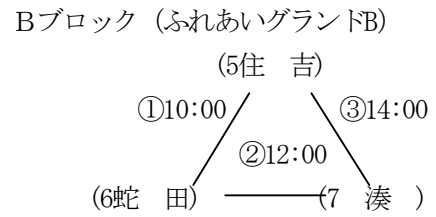

平成22年度

第27回春季石巻地区中学校サッカー大会組み合わせ

※ 顧問会 (抽選会) にて決定

<予選リーグ>

※ シード枠は、1 (第1シード) , 5 (第4シード) , 8 (第3シード) , 11 (第2シード) とする。

<決勝トーナメント>

予選リーグ

番号	時間	A組 (ふれあいA)	B組 (ふれあいB)	C組 (フットボール場)	D組 (フットボール場)
①	9:00	(河南東) - (山下)		(門脇) - (渡波)	
②	10:00		(住吉) - (蛇田)		(女川一) - (青葉)
③	11:00	(矢本一) - (矢本二)		(渡波) - (雄勝)	
④	12:00		(蛇田) - (湊)		(青葉) - (万石浦)
⑤	13:00	(河南東) - (矢本一)		(雄勝) - (門脇)	
⑥	14:00		(湊) - (住吉)		(万石浦) - (女川一)
⑦	15:00	(山下) - (矢本二)			

A組 (ふれあいA)

	河南東	山下	矢本一	矢本二	勝ち	負け	分け	勝点	直対	得失	総得	順位
河南東		6-0	8-0		2	0	0	6				1
山下	0-6			3-3	0	1	1	1				3
矢本一	0-8			1-2	0	2	0	0				4
矢本二		3-3	2-1		1	0	1	4				2

B組 (ふれあいB)

	住吉	蛇田	湊	勝ち	負け	分け	勝点	直対	得失	総得	順位
住吉		7-1	3-1	2	0	0	6				1
蛇田	1-7		0-2	0	2	0	0				3
湊	1-3	2-0		1	1	0	3				2